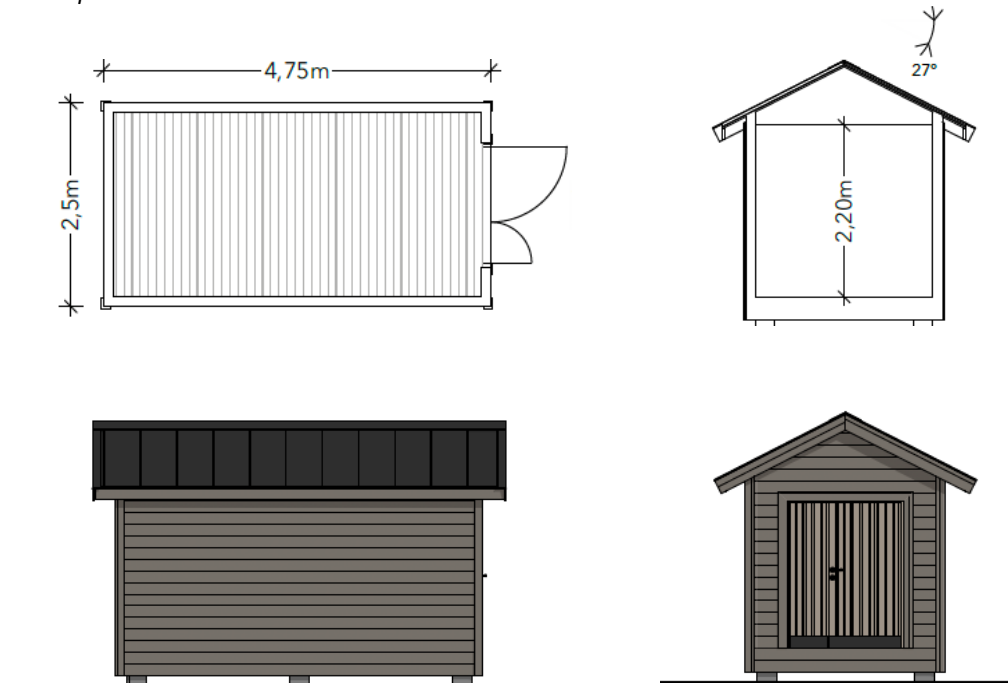

Tillval

- Idre Fjällvidd, etapp 1

Braskamin, Contura 810 Style

(Tillvalskostand inkluderar braskamin med installationstillbehör, installation och golvsydd i svart plåt)

Braskamin alternativ 1

(grundutförande med vedförvaring)

Tillvalspris: 60 000 kr

Braskamin alternativ 2

(grundutförande samt lucka och täljstenstopp)

Tillvalspris: 65 000 kr

Utvändigt fristående förråd

(Tillvalskostand inkluderar grundläggning, montage och målning. Förråd målas i kulör lika övriga byggnader).

Stomme 45*95, enkelfasad liggande panel, takstolar med råspont och plåttak. Impregnerad golvstomme och trall. Dubbeldörr och övrigt utförande enligt skiss.

Tillvalspris: 140 000 kr

Tillvalskostnader är inklusive arbetskostnad, installation och moms.
Tillval faktureras som extra beställning utöver köpet av bostadsrätten.
50 % av kostanden betalas vid beställning och 50 % vid tillträde / färdigställande.