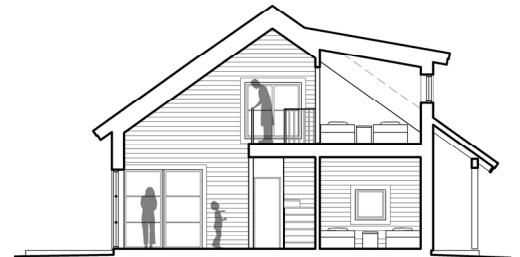

IDRE FJÄLLVIDD - ETAPP 1

PARHUS Nr 8

2024-02-12

BOA ca 64 kvm (exkl. BIA ca 5 kvm)

LOFT

PRINCIPSNITT

MARKPLAN

TECKENFÖRKLARING