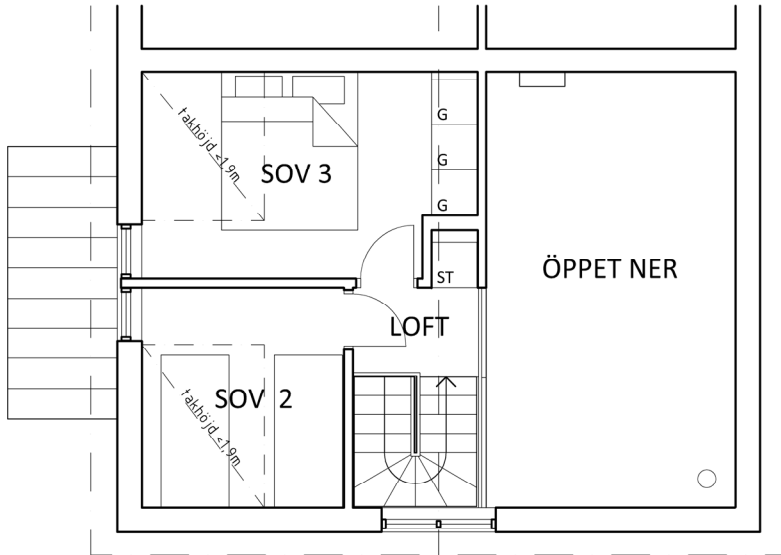

IDRE FJÄLLVIDD - ETAPP 1

PARHUS Nr 8

2024-02-12

BOA ca 64 kvm (exkl. BIA ca 5 kvm)

LOFT

PRINCIPSNITT

MARKPLAN

TECKENFÖRKLARING