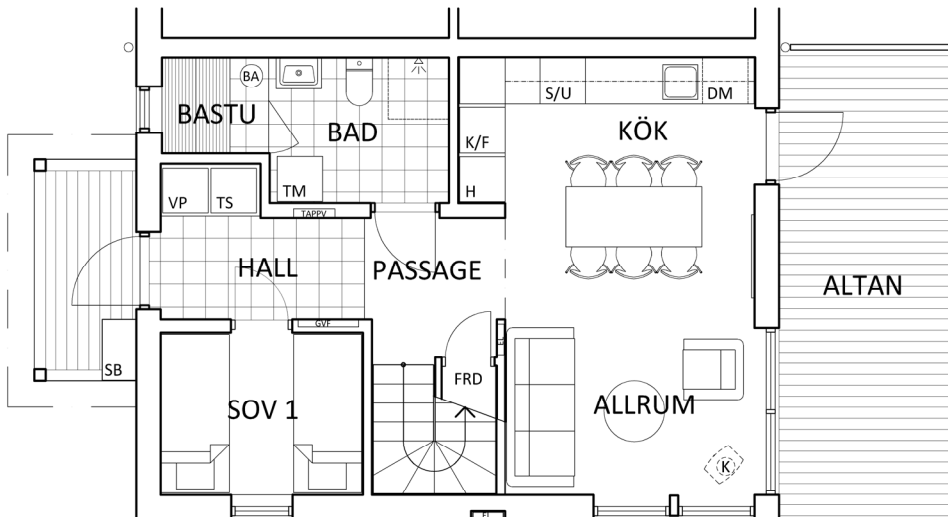

IDRE FJÄLLVIDD - ETAPP 1

PARHUS Nr 8

2024-02-12

BOA ca 64 kvm (exkl. BIA ca 5 kvm)

LOFT

PRINCIPSNITT

MARKPLAN

TECKENFÖRKLARING