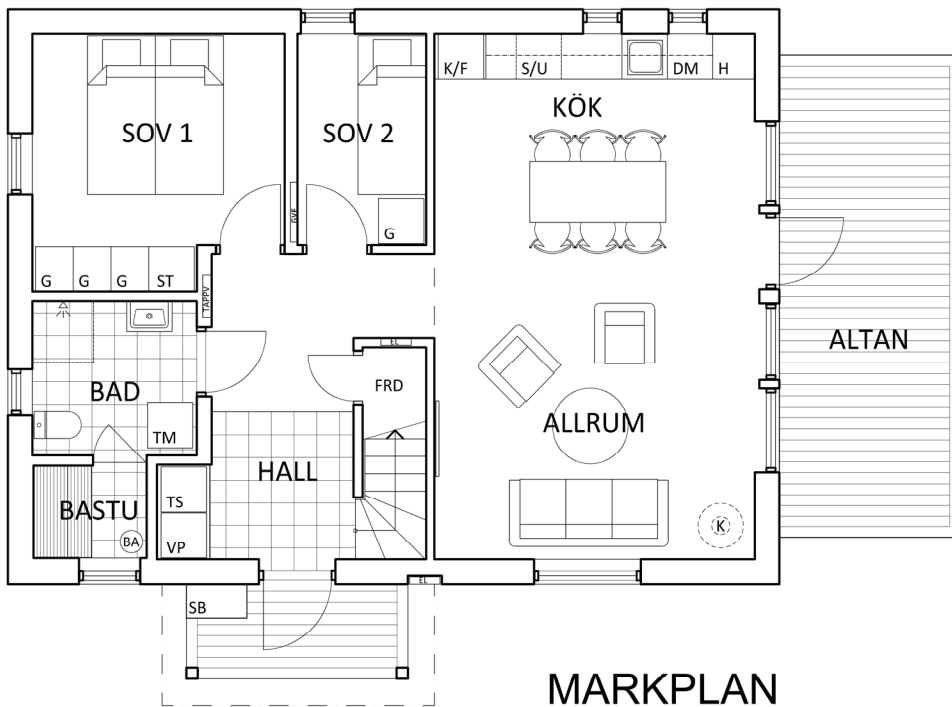

# IDRE FJÄLLVIDD - ETAPP 1

FJÄLLVILLA Nr 4

2023-11-29

BOA ca 86 kvm (exkl. BIA ca 17 kvm)

LOFT

PRINCIPSNITT

MARKPLAN

## TECKENFÖRKLARING

G	garderob
ST	städskåp
TS	torkskåp
DM	diskmaskin
K/F	kyl/frys
S/U	spishäll/ugn
H	högsåp
TM	tvättmaskin
VP	värmepump
K	kamin (tillval)
SB	skidbox
BA	bastuaggegat

Rätt till ändringar förbehålles.  
Illustrationer kan innehålla tillval.