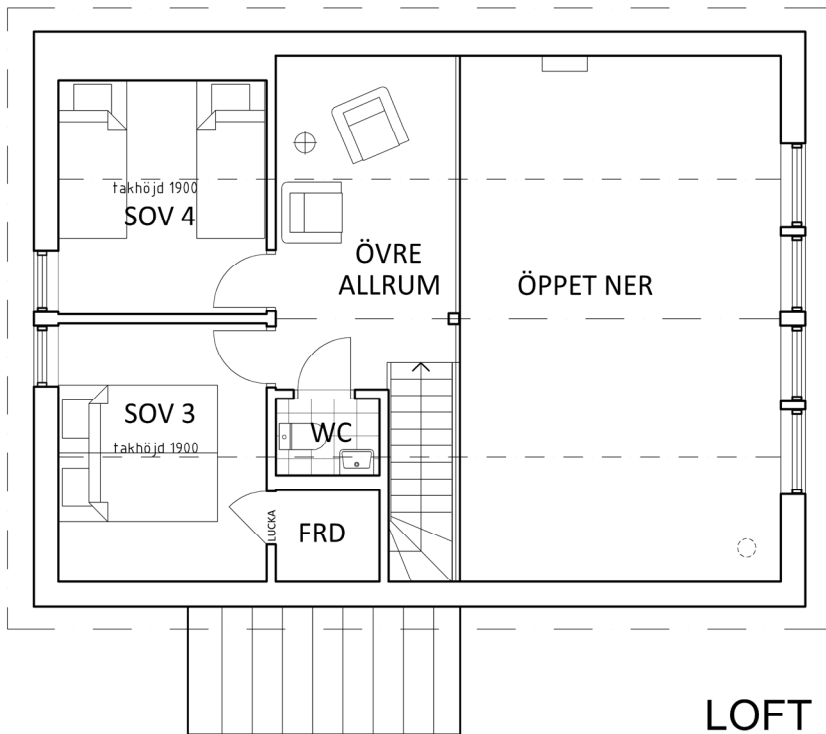

# IDRE FJÄLLVIDD - ETAPP 1

FJÄLLVILLA Nr 4

2023-11-29

BOA ca 86 kvm (exkl. BIA ca 17 kvm)

LOFT

PRINCIPSNITT

MARKPLAN

## TECKENFÖRKLARING

G	garderob
ST	städskåp
TS	torkskåp
DM	diskmaskin
K/F	kyl/frys
S/U	spishäll/ugn
H	högsåp
TM	tvättmaskin
VP	värmepump
K	kamin (tillval)
SB	skidbox
BA	bastuaggegat

Rätt till ändringar förbehålles.  
Illustrationer kan innehålla tillval.