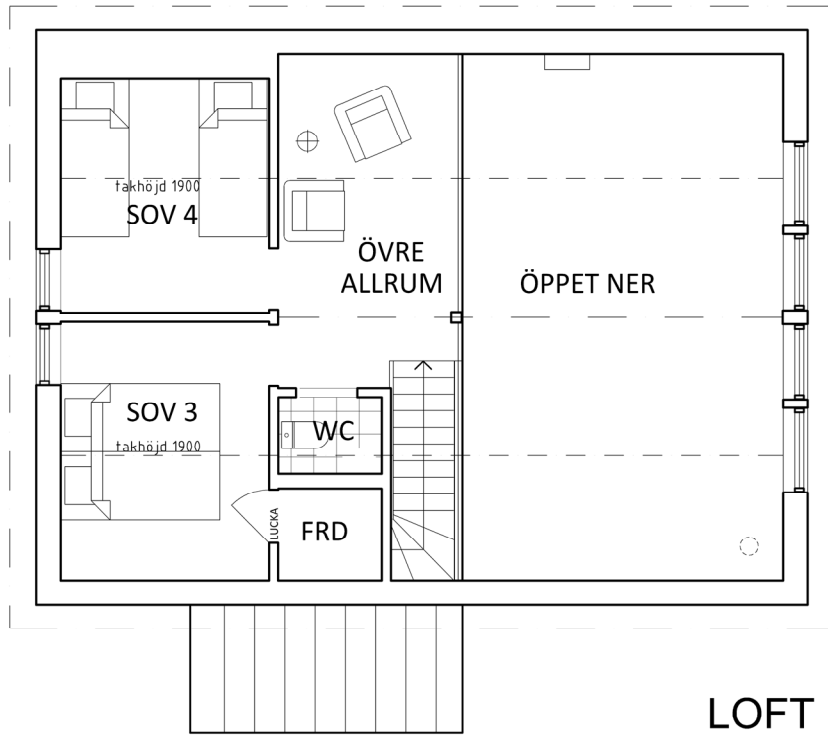

IDRE FJÄLLVIDD - ETAPP 1

FJÄLLVILLA Nr 3

2023-11-29

BOA ca 86 kvm (exkl. BIA ca 17 kvm)

PRINCIPSNITT

TECKENFÖRKLARING

- G garderob
- ST städsåp
- TS torkåp
- DM diskmaskin
- K/F kyl/frys
- S/U spishäll/ugn
- H högåp
- TM tvättmaskin
- VP värmepump
- K kamin (tillval)
- SB skidåp
- BA bastuaggeåp