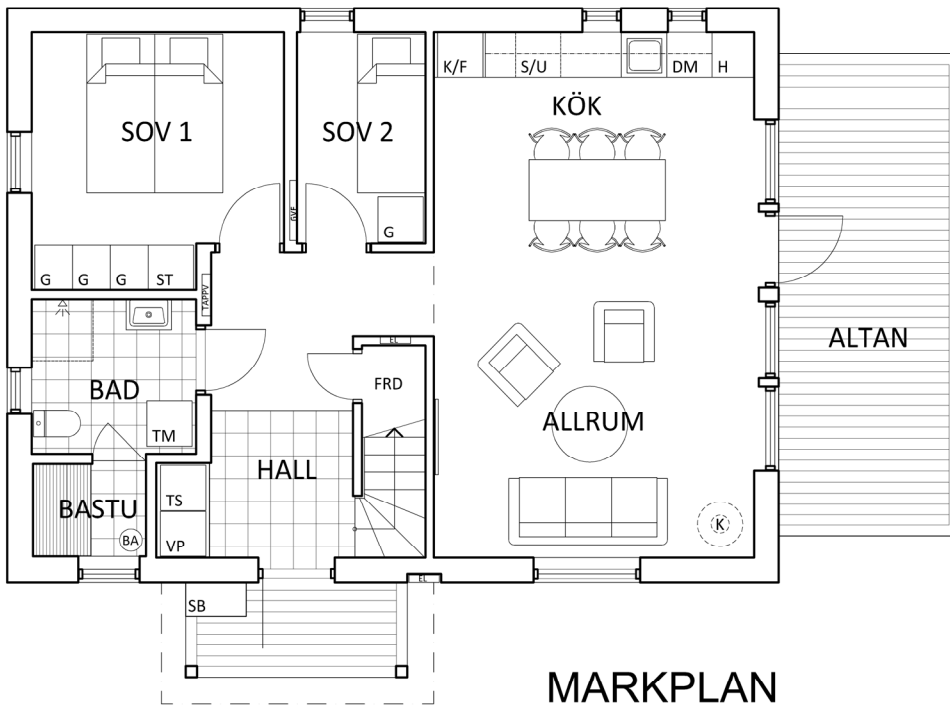

IDRE FJÄLLVIDD - ETAPP 1

FJÄLLVILLA Nr 3

2023-11-29

BOA ca 86 kvm (exkl. BIA ca 17 kvm)

PRINCIPSNITT

TECKENFÖRKLARING

- G garderob
- ST städsåp
- TS torkåp
- DM diskmaskin
- K/F kyl/frys
- S/U spishäll/ugn
- H högåp
- TM tvättmaskin
- VP värmepump
- K kamin (tillval)
- SB skidåp
- BA bastuaggeåp