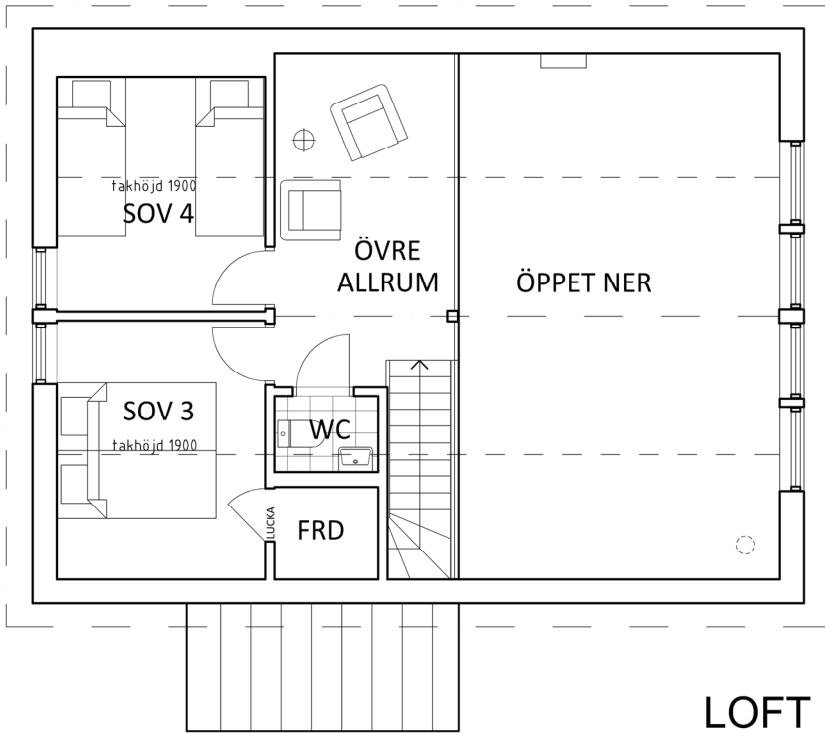

IDRE FJÄLLVIDD - ETAPP 1

FJÄLLVILLA Nr 2

2023-11-29

BOA ca 86 kvm (exkl. BIA ca 17 kvm)

LOFT

PRINCIPSNITT

MARKPLAN

TECKENFÖRKLARING

G	garderob
ST	städskåp
TS	torkskåp
DM	diskmaskin
K/F	kyl/frys
S/U	spishäll/ugn
H	högsåp
TM	tvättmaskin
VP	värmepump
K	kamin (tillval)
SB	skidbox
BA	bastuaggegat

Rätt till ändringar förbehålles.
Illustrationer kan innehålla tillval.