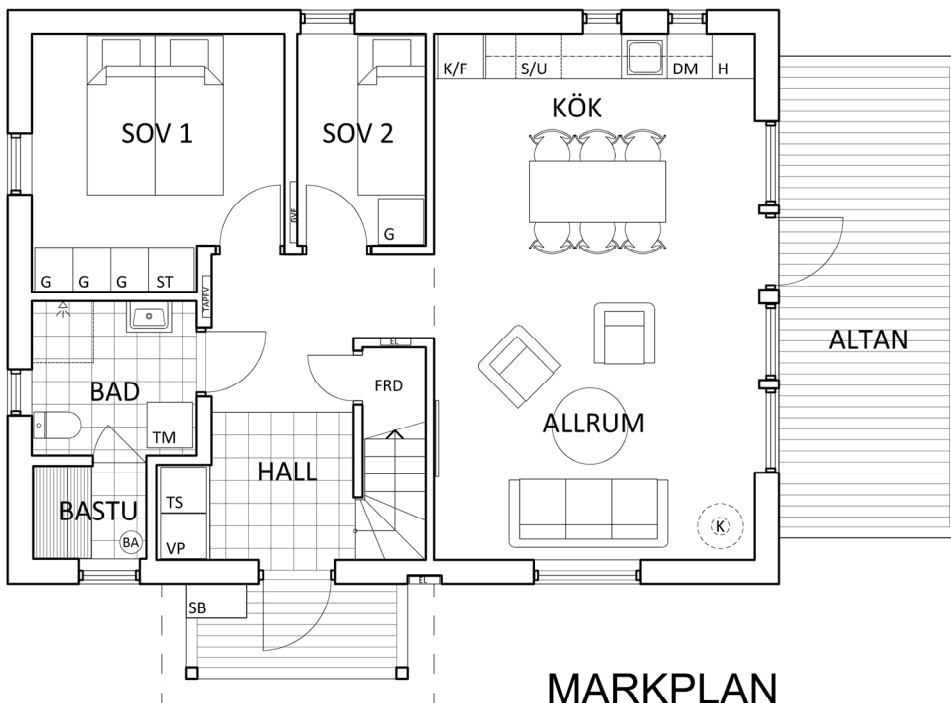

IDRE FJÄLLVIDD - ETAPP 1

FJÄLLVILLA Nr 2

2023-11-29

BOA ca 86 kvm (exkl. BIA ca 17 kvm)

LOFT

PRINCIPSNITT

MARKPLAN

TECKENFÖRKLARING

G	garderob
ST	städskåp
TS	torkskåp
DM	diskmaskin
K/F	kyl/frys
S/U	spishäll/ugn
H	högsåp
TM	tvättmaskin
VP	värmepump
K	kamin (tillval)
SB	skidbox
BA	bastuaggegat

Rätt till ändringar förbehålles.
Illustrationer kan innehålla tillval.