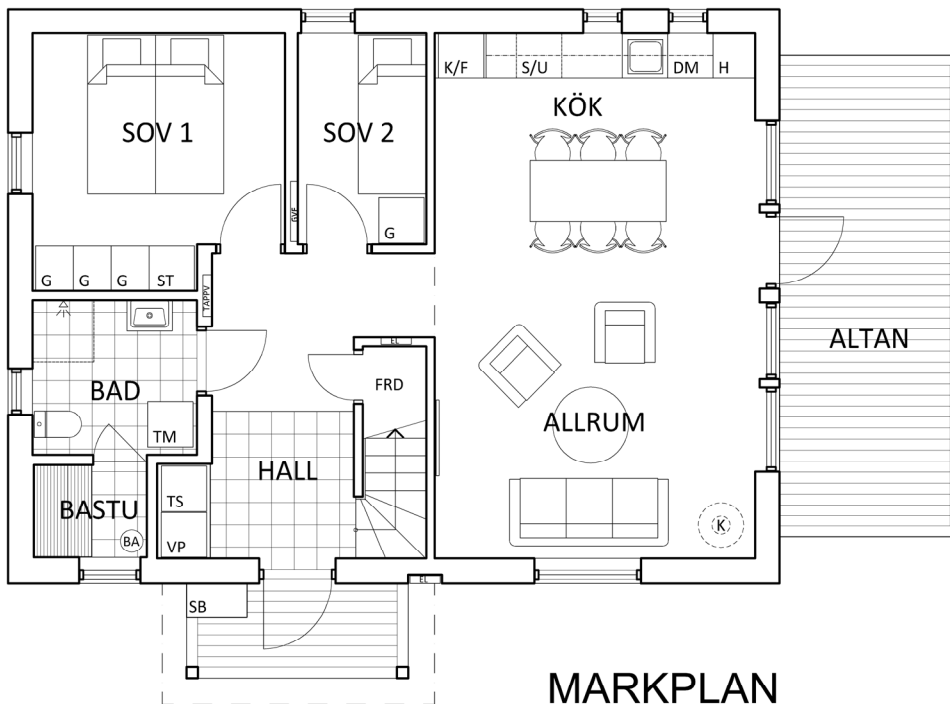

IDRE FJÄLLVIDD - ETAPP 1

FJÄLLVILLA Nr 1

2023-11-29

BOA ca 86 kvm (exkl. BIA ca 17 kvm)

LOFT

PRINCIPSNITT

MARKPLAN

TECKENFÖRKLARING

- G garderob
- ST städsåp
- TS torkåp
- DM diskmaskin
- K/F kyl/frys
- S/U spishäll/ugn
- H högskåp
- TM tvättmaskin
- VP värmepump
- K kamin (tillval)
- SB skidbox
- BA bastuaggregat

Rätt till ändringar förbehålles.
Illustrationer kan innehålla tillval.