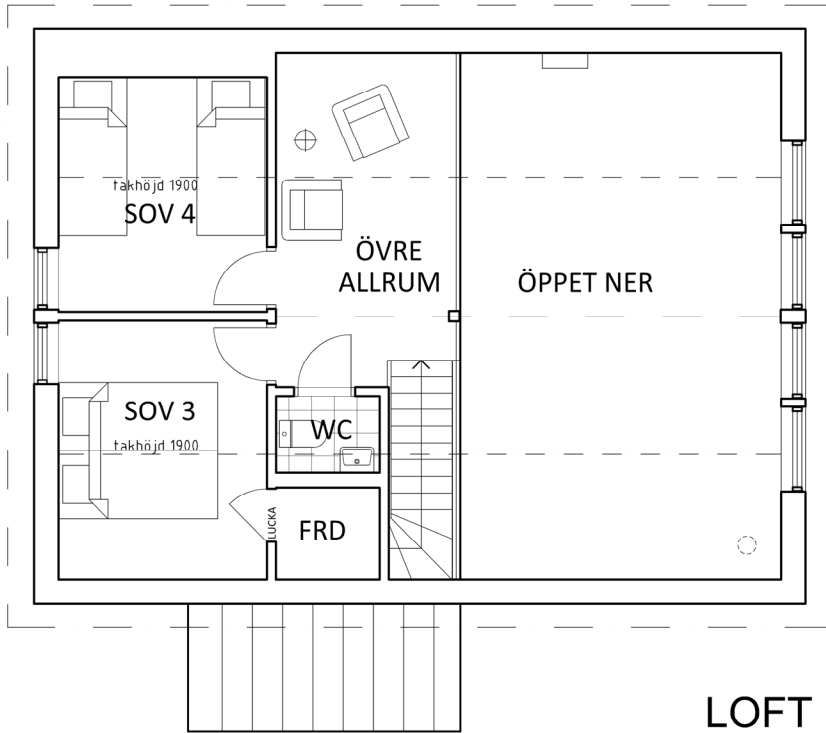

IDRE FJÄLLVIDD - ETAPP 1

FJÄLLVILLA Nr 1

2023-11-29

BOA ca 86 kvm (exkl. BIA ca 17 kvm)

LOFT

PRINCIPSNITT

MARKPLAN

TECKENFÖRKLARING

- G garderob
- ST städsåp
- TS torkåp
- DM diskmaskin
- K/F kyl/frys
- S/U spishäll/ugn
- H högskåp
- TM tvättmaskin
- VP värmepump
- K kamin (tillval)
- SB skidbox
- BA bastuaggregat

Rätt till ändringar förbehålles.
Illustrationer kan innehålla tillval.