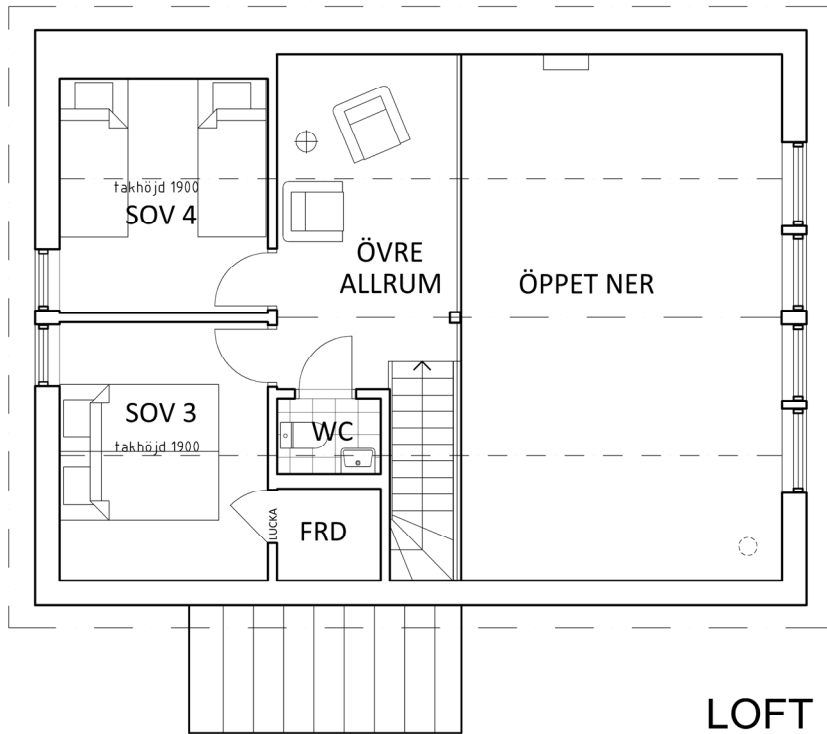

# IDRE FJÄLLVIDD - ETAPP 1

FJÄLLVILLA Nr 18

2024-01-14

BOA ca 86 kvm (exkl. BIA ca 17 kvm)

LOFT

PRINCIPSNITT

MARKPLAN

## TECKENFÖRKLARING

G	garderob
ST	städskåp
TS	torkskåp
DM	diskmaskin
K/F	kyl/frys
S/U	spishäll/ugn
H	högskåp
TM	tvättmaskin
VP	värmepump
K	kamin (tillval)
SB	skidbox
BA	bastuaggregat

Rätt till ändringar förbehålles.  
Illustrationer kan innehålla tillval.