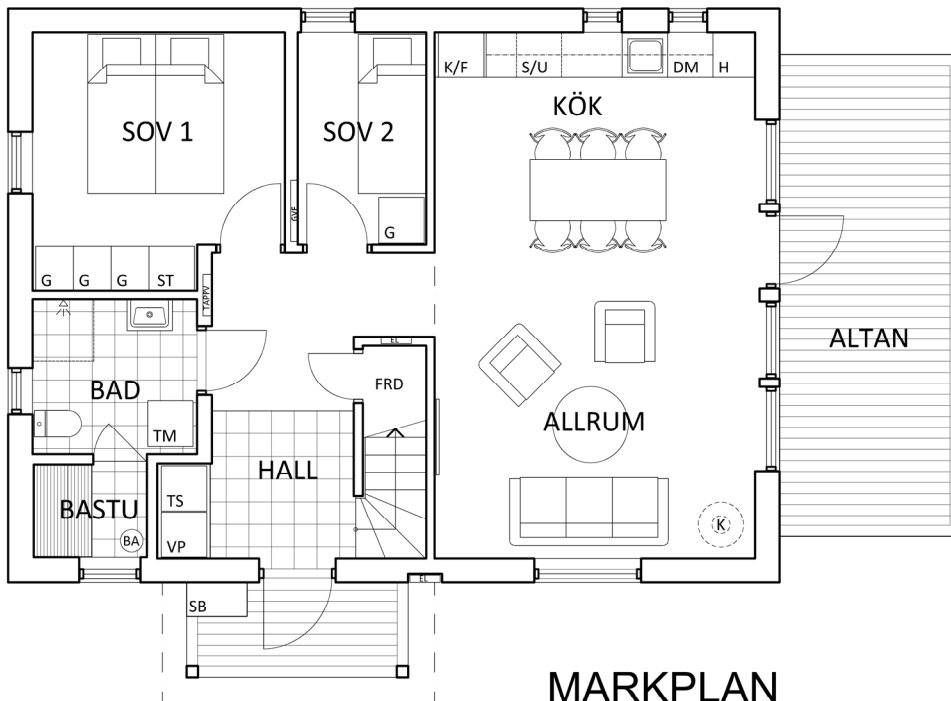

# IDRE FJÄLLVIDD - ETAPP 1

FJÄLLVILLA Nr 18

2024-01-14

BOA ca 86 kvm (exkl. BIA ca 17 kvm)

LOFT

PRINCIPSNITT

MARKPLAN

## TECKENFÖRKLARING

G	garderob
ST	städskåp
TS	torkskåp
DM	diskmaskin
K/F	kyl/frys
S/U	spishäll/ugn
H	högskåp
TM	tvättmaskin
VP	värmepump
K	kamin (tillval)
SB	skidbox
BA	bastuaggregat

Rätt till ändringar förbehålles.  
Illustrationer kan innehålla tillval.