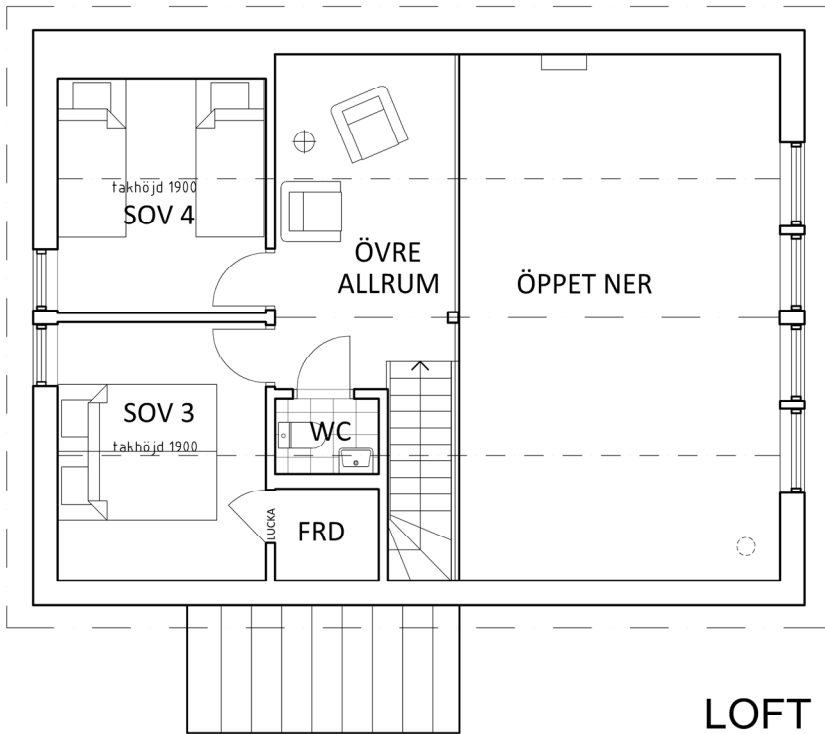

IDRE FJÄLLVIDD - ETAPP 1

FJÄLLVILLA Nr 17

2024-01-14

BOA ca 86 kvm (exkl. BIA ca 17 kvm)

LOFT

PRINCIPSNITT

MARKPLAN

TECKENFÖRKLARING