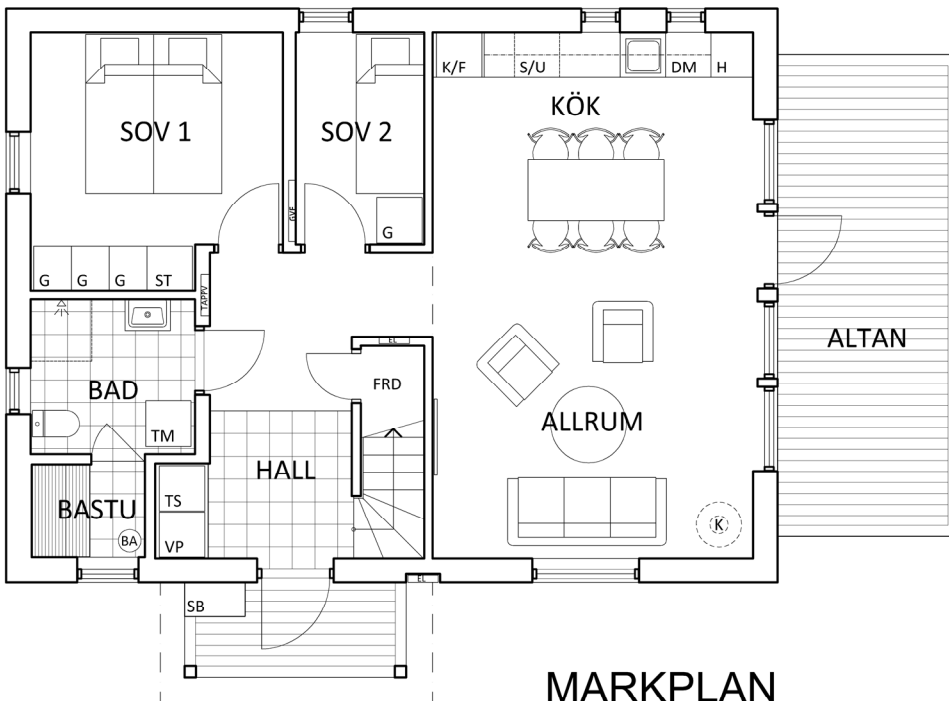

IDRE FJÄLLVIDD - ETAPP 1

FJÄLLVILLA Nr 17

2024-01-14

BOA ca 86 kvm (exkl. BIA ca 17 kvm)

LOFT

PRINCIPSNITT

MARKPLAN

TECKENFÖRKLARING

G	garderob
ST	städskåp
TS	torkskåp
DM	diskmaskin
K/F	kyl/frys
S/U	spishäll/ugn
H	högskåp
TM	tvättmaskin
VP	värmepump
K	kamin (tillval)
SB	skidbox
BA	bastuaggregat

Rätt till ändringar förbehålles.
Illustrationer kan innehålla tillval.