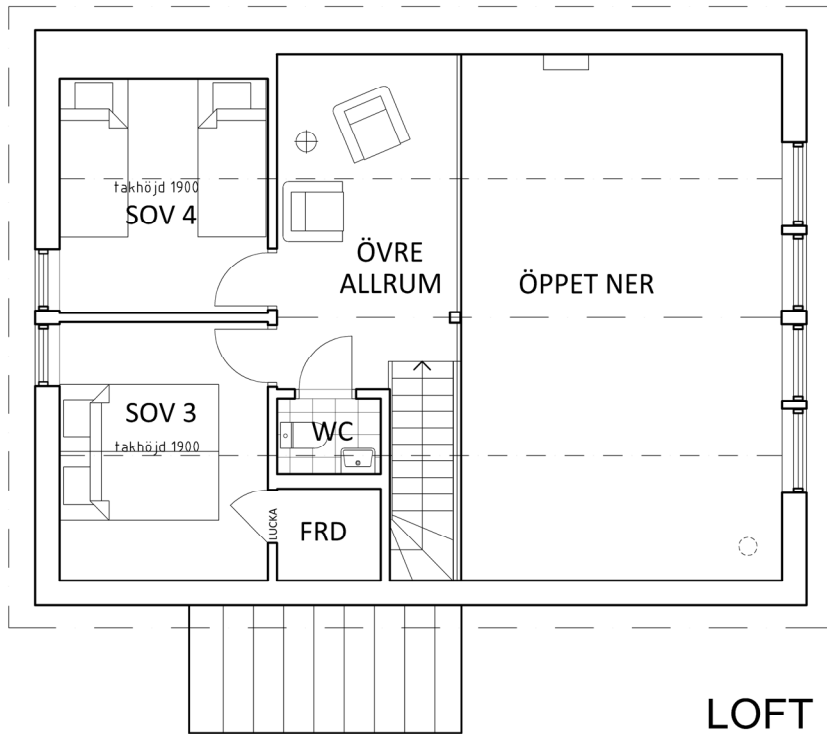

IDRE FJÄLLVIDD - ETAPP 1

FJÄLLVILLA Nr 16

2024-01-14

BOA ca 86 kvm (exkl. BIA ca 17 kvm)

LOFT

PRINCIPSNITT

MARKPLAN

TECKENFÖRKLARING

- G garderob
- ST städskap
- TS torpskåp
- DM diskmaskin
- K/F kyl/frys
- S/U spishäll/ugn
- H högskåp
- TM tvättmaskin
- VP värmepump
- K kamin (tillval)
- SB skidbox
- BA bastuaggregat

Rätt till ändringar förbehålles.
Illustrationer kan innehålla tillval.