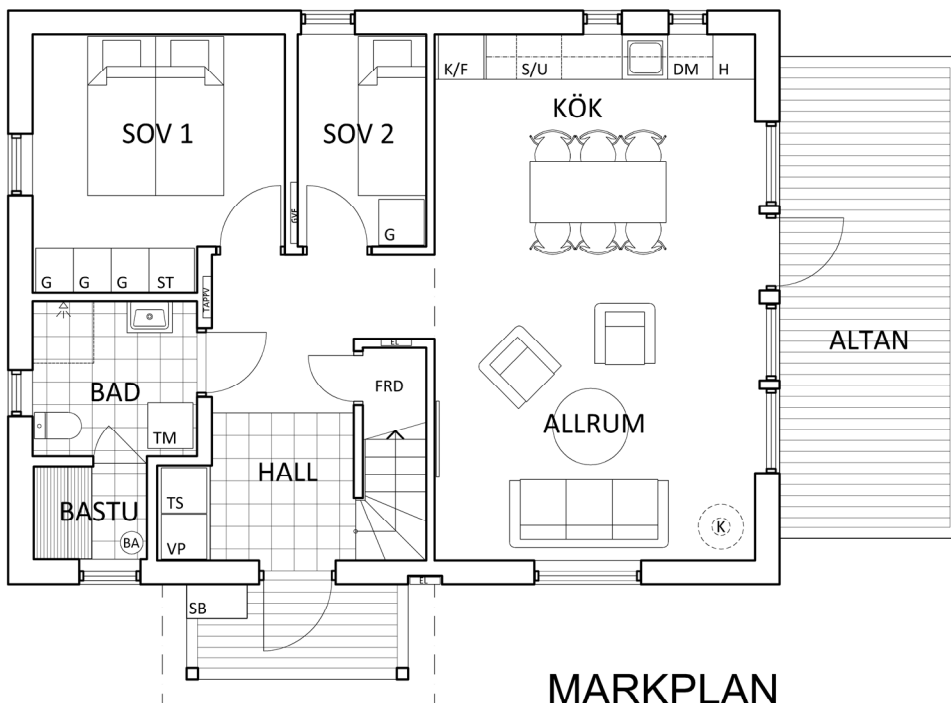

IDRE FJÄLLVIDD - ETAPP 1

FJÄLLVILLA Nr 16

2024-01-14

BOA ca 86 kvm (exkl. BIA ca 17 kvm)

LOFT

PRINCIPSNITT

MARKPLAN

TECKENFÖRKLARING

- G garderob
- ST städskap
- TS torpskåp
- DM diskmaskin
- K/F kyl/frys
- S/U spishäll/ugn
- H högskåp
- TM tvättmaskin
- VP värmepump
- K kamin (tillval)
- SB skidbox
- BA bastuaggregat

Rätt till ändringar förbehålles.
Illustrationer kan innehålla tillval.