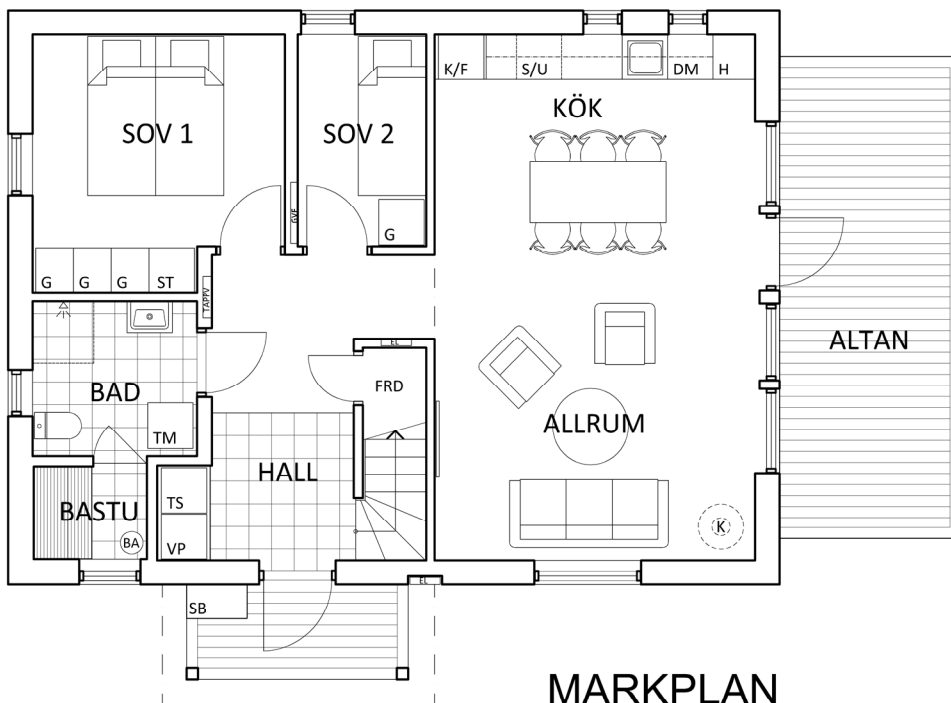

IDRE FJÄLLVIDD - ETAPP 1

FJÄLLVILLA Nr 15

2024-01-14

BOA ca 86 kvm (exkl. BIA ca 17 kvm)

LOFT

PRINCIPSNITT

MARKPLAN

TECKENFÖRKLARING

- G garderob
- ST städsåp
- TS torrsåp
- DM diskmaskin
- K/F kyl/frys
- S/U spishåll/ugn
- H högskåp
- TM tvåttmaskin
- VP värmepump
- K kamin (tillval)
- SB skidbox
- BA bastuaggregat

Rätt till ändringar förbehålles.
Illustrationer kan innehålla tillval.