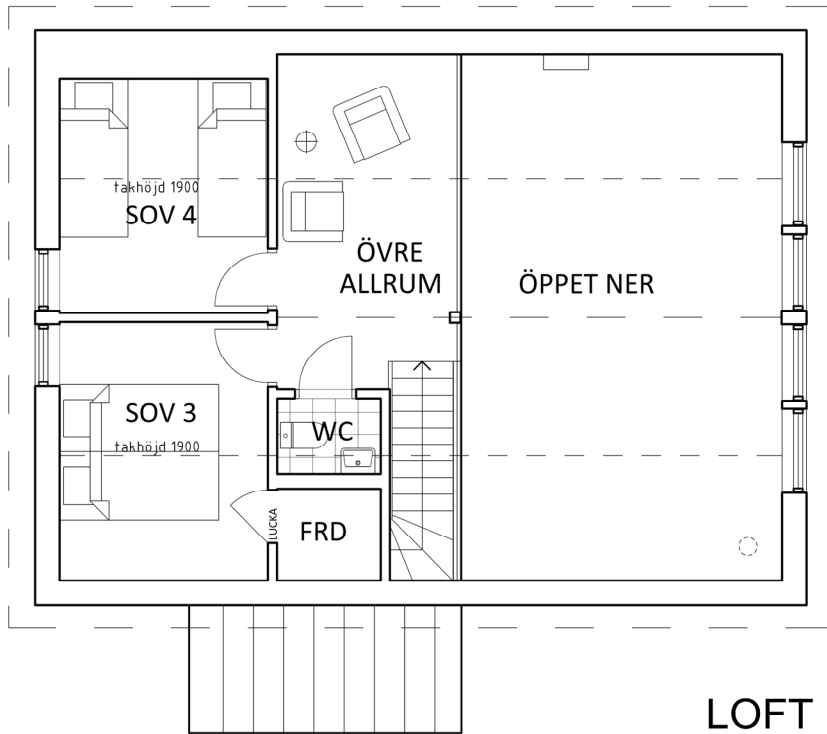

IDRE FJÄLLVIDD - ETAPP 1

FJÄLLVILLA Nr 15

2024-01-14

BOA ca 86 kvm (exkl. BIA ca 17 kvm)

LOFT

PRINCIPSNITT

MARKPLAN

TECKENFÖRKLARING

- G garderob
- ST städsåp
- TS torrsåp
- DM diskmaskin
- K/F kyl/frys
- S/U spishåll/ugn
- H högskåp
- TM tvåttmaskin
- VP värmepump
- K kamin (tillval)
- SB skidbox
- BA bastuaggregat

Rätt till ändringar förbehålles.
Illustrationer kan innehålla tillval.