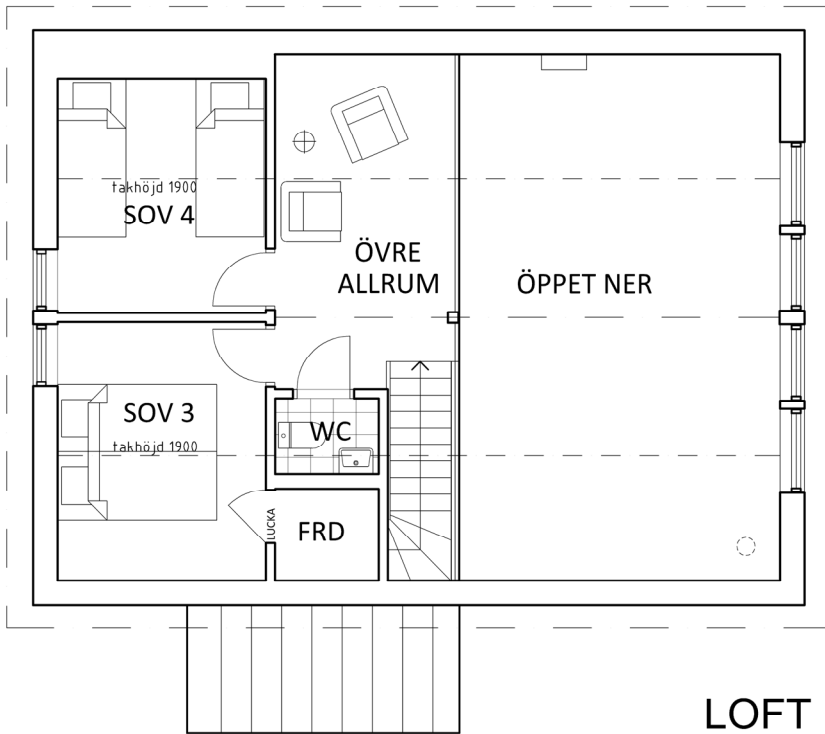

# IDRE FJÄLLVIDD - ETAPP 1

FJÄLLVILLA Nr 14

2024-01-14

BOA ca 86 kvm (exkl. BIA ca 17 kvm)

PRINCIPSNITT

LOFT

## TECKENFÖRKLARING

- G garderob
- ST städskap
- TS torpskåp
- DM diskmaskin
- K/F kyl/frys
- S/U spishäll/ugn
- H högskåp
- TM tvättmaskin
- VP värmepump
- K kamin (tillval)
- SB skidbox
- BA bastuaggregat