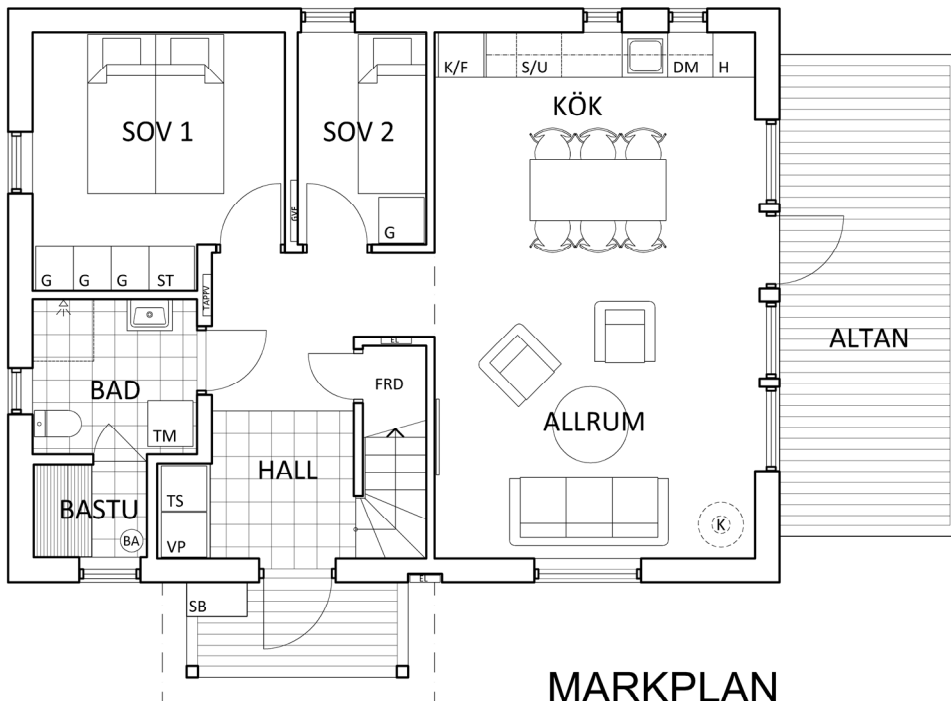

# IDRE FJÄLLVIDD - ETAPP 1

FJÄLLVILLA Nr 14

2024-01-14

BOA ca 86 kvm (exkl. BIA ca 17 kvm)

PRINCIPSNITT

LOFT

## TECKENFÖRKLARING

- G garderob
- ST städskap
- TS torpskåp
- DM diskmaskin
- K/F kyl/frys
- S/U spishäll/ugn
- H högskåp
- TM tvättmaskin
- VP värmepump
- K kamin (tillval)
- SB skidbox
- BA bastuaggregat