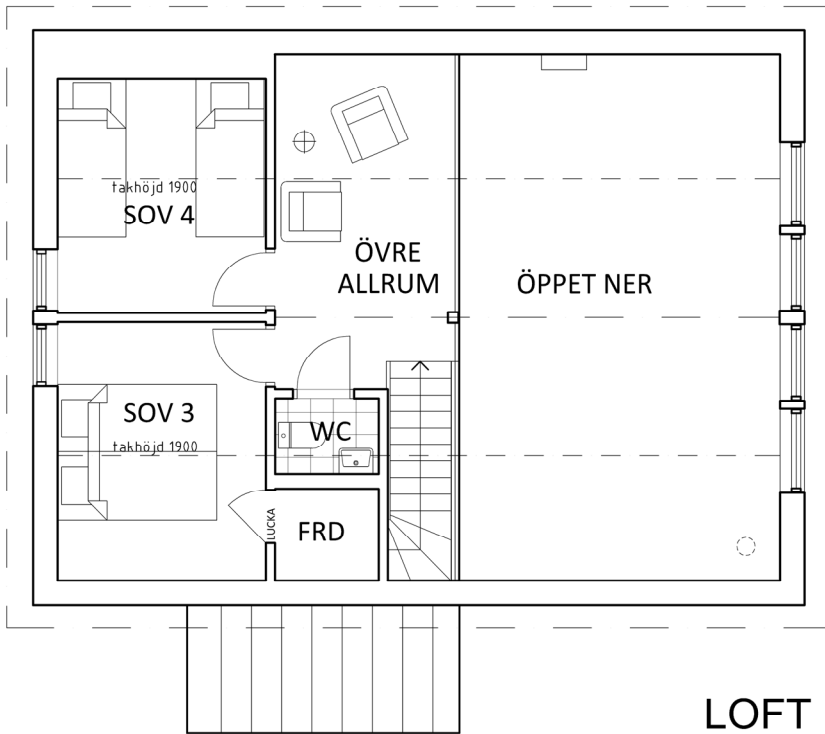

IDRE FJÄLLVIDD - ETAPP 1

FJÄLLVILLA Nr 13

2024-01-14

BOA ca 86 kvm (exkl. BIA ca 17 kvm)

LOFT

PRINCIPSNITT

MARKPLAN

TECKENFÖRKLARING

- G garderob
- ST städskap
- TS torrskåp
- DM diskmaskin
- K/F kyl/frys
- S/U spishäll/ugn
- H högsåp
- TM tvättmaskin
- VP värmepump
- K kamin (tillval)
- SB skidbox
- BA bastuaggregat

Rätt till ändringar förbehålles.
Illustrationer kan innehålla tillval.