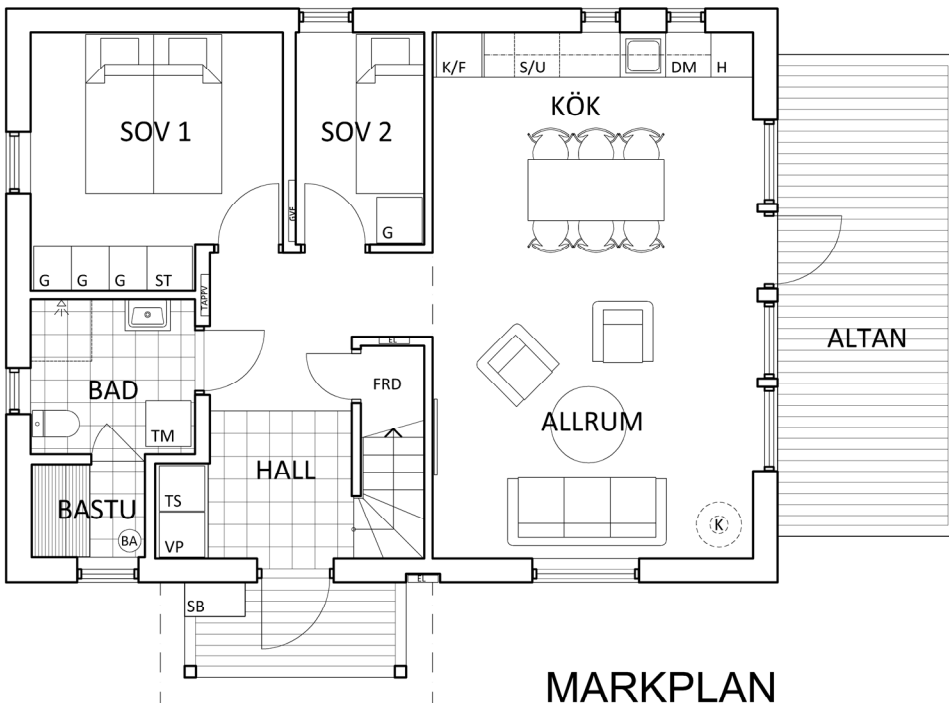

IDRE FJÄLLVIDD - ETAPP 1

FJÄLLVILLA Nr 13

2024-01-14

BOA ca 86 kvm (exkl. BIA ca 17 kvm)

LOFT

PRINCIPSNITT

MARKPLAN

TECKENFÖRKLARING

- G garderob
- ST städskap
- TS torrskåp
- DM diskmaskin
- K/F kyl/frys
- S/U spishäll/ugn
- H högsåp
- TM tvättmaskin
- VP värmepump
- K kamin (tillval)
- SB skidbox
- BA bastuaggregat

Rätt till ändringar förbehålles.
Illustrationer kan innehålla tillval.