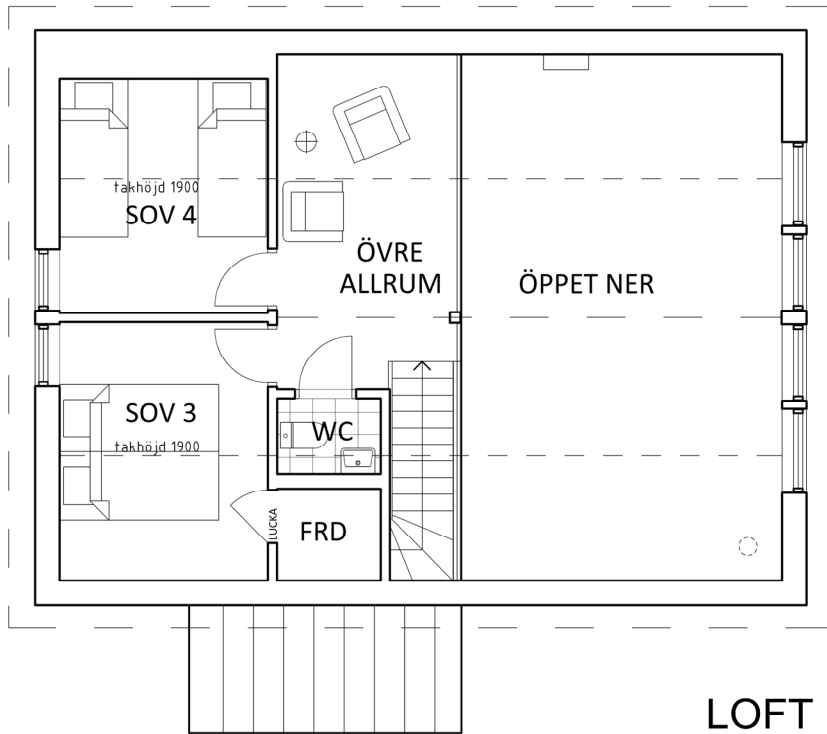

IDRE FJÄLLVIDD - ETAPP 1

FJÄLLVILLA Nr 12

2024-01-14

BOA ca 86 kvm (exkl. BIA ca 17 kvm)

LOFT

PRINCIPSNITT

MARKPLAN

TECKENFÖRKLARING

- G garderob
- ST städskap
- TS torpskåp
- DM diskmaskin
- K/F kyl/frys
- S/U spishäll/ugn
- H högskåp
- TM tvättmaskin
- VP värmepump
- K kamin (tillval)
- SB skidbox
- BA bastuaggregat

Rätt till ändringar förbehålles.
Illustrationer kan innehålla tillval.