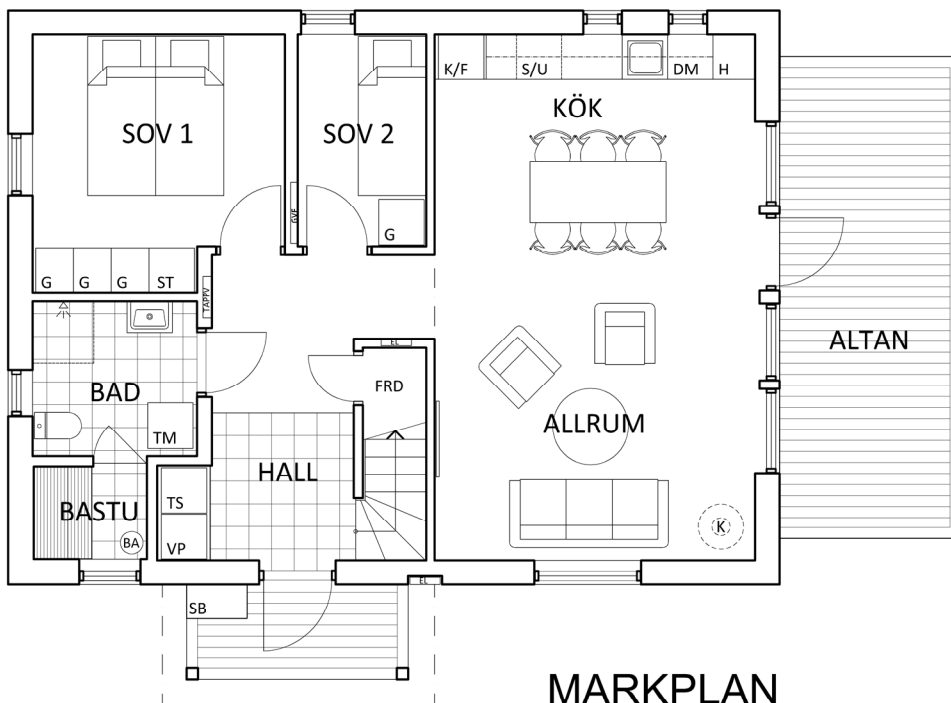

IDRE FJÄLLVIDD - ETAPP 1

FJÄLLVILLA Nr 12

2024-01-14

BOA ca 86 kvm (exkl. BIA ca 17 kvm)

LOFT

PRINCIPSNITT

MARKPLAN

TECKENFÖRKLARING

- G garderob
- ST städskap
- TS torpskåp
- DM diskmaskin
- K/F kyl/frys
- S/U spishäll/ugn
- H högskåp
- TM tvättmaskin
- VP värmepump
- K kamin (tillval)
- SB skidbox
- BA bastuaggregat

Rätt till ändringar förbehålles.
Illustrationer kan innehålla tillval.