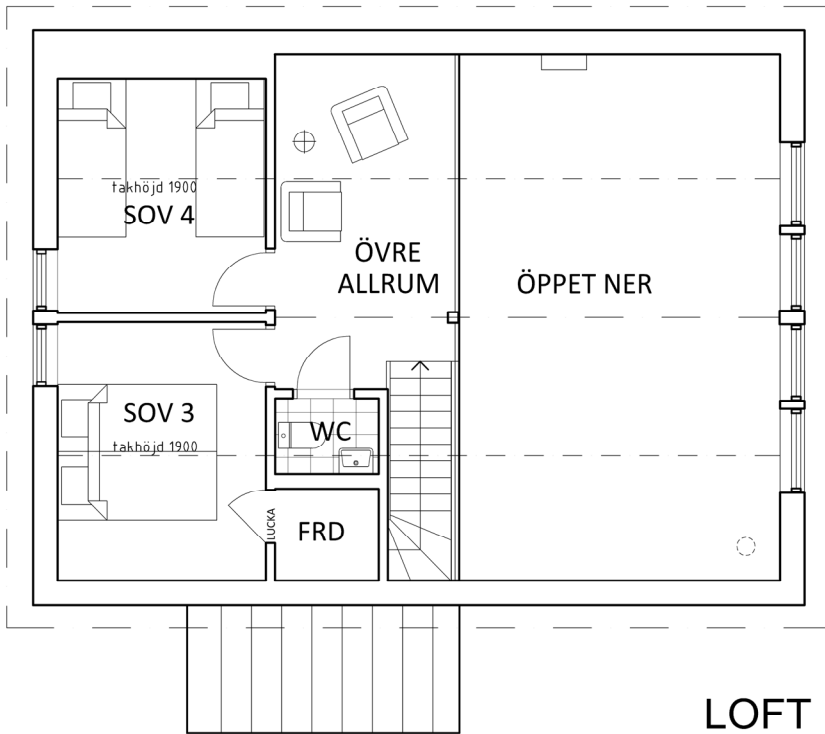

IDRE FJÄLLVIDD - ETAPP 1

FJÄLLVILLA Nr 11

2024-01-14

BOA ca 86 kvm (exkl. BIA ca 17 kvm)

LOFT

PRINCIPSNITT

MARKPLAN

TECKENFÖRKLARING

- G garderob
- ST städskap
- TS torpskåp
- DM diskmaskin
- K/F kyl/frys
- S/U spishäll/ugn
- H högskåp
- TM tvättmaskin
- VP värmepump
- K kamin (tillval)
- SB skidbox
- BA bastuaggregat

Rätt till ändringar förbehålles.
Illustrationer kan innehålla tillval.