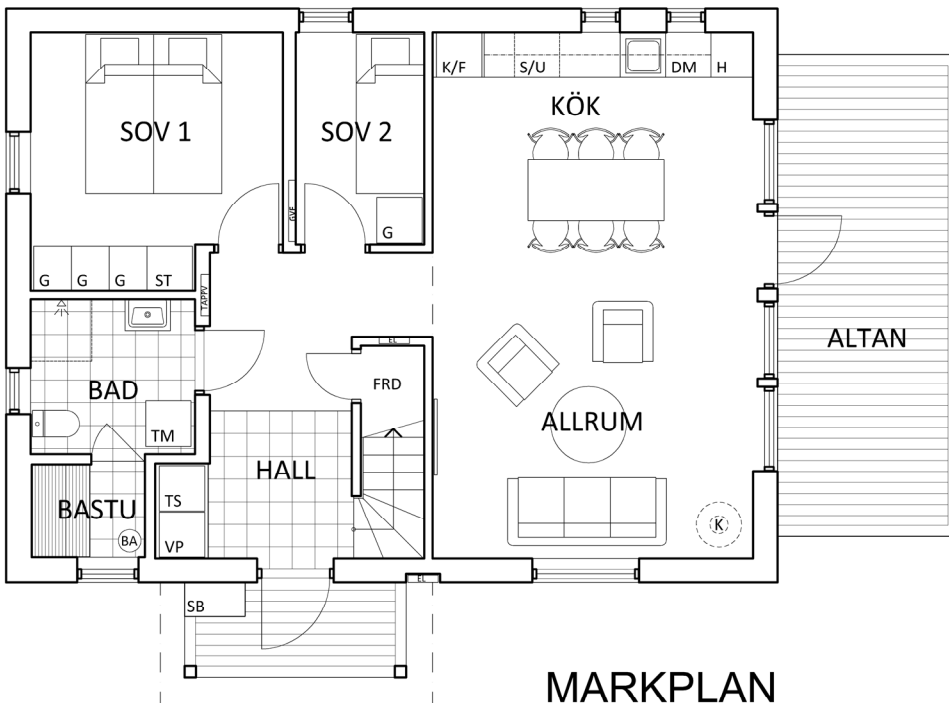

IDRE FJÄLLVIDD - ETAPP 1

FJÄLLVILLA Nr 11

2024-01-14

BOA ca 86 kvm (exkl. BIA ca 17 kvm)

LOFT

PRINCIPSNITT

MARKPLAN

TECKENFÖRKLARING

- G garderob
- ST städskap
- TS torpskåp
- DM diskmaskin
- K/F kyl/frys
- S/U spishäll/ugn
- H högskåp
- TM tvättmaskin
- VP värmepump
- K kamin (tillval)
- SB skidbox
- BA bastuaggregat

Rätt till ändringar förbehålles.
Illustrationer kan innehålla tillval.